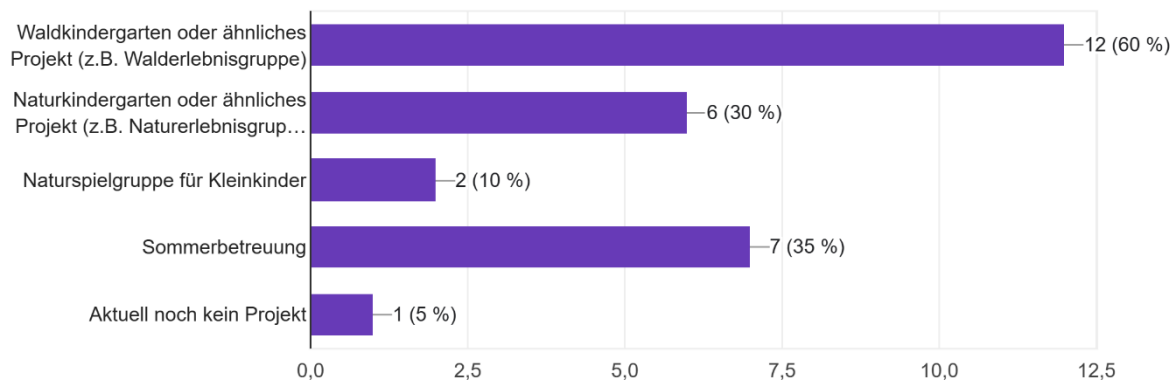

## UMFRAGE: BEDARF AN EINER NARURPÄDAGOGISCHEN AUSBILDUNG IN DER FRÜHKINDLICHER BILDUNG IN SÜDTIROL

### Ergebnisse der Umfrage

Zielgruppe: Naturkindergärten, Waldkindergärten, Naturspielgruppen, zeitl. begrenzte Projekte (z.B. Sommercamps)

Zeit der Umfrage: Februar-März 2023

Methode der Umfrage: online Fragebogen mit 13 Fragen

Anzahl der Antworten insgesamt: 21 (von 30 versendeten Teilnahmeanfragen)

Welche naturpädagogischen Projekte betreibt Ihre Organisation aktuell?

20 Antworten

Welches neue naturpädagogische Projekte plant Ihre Organisation ab Herbst 2023?