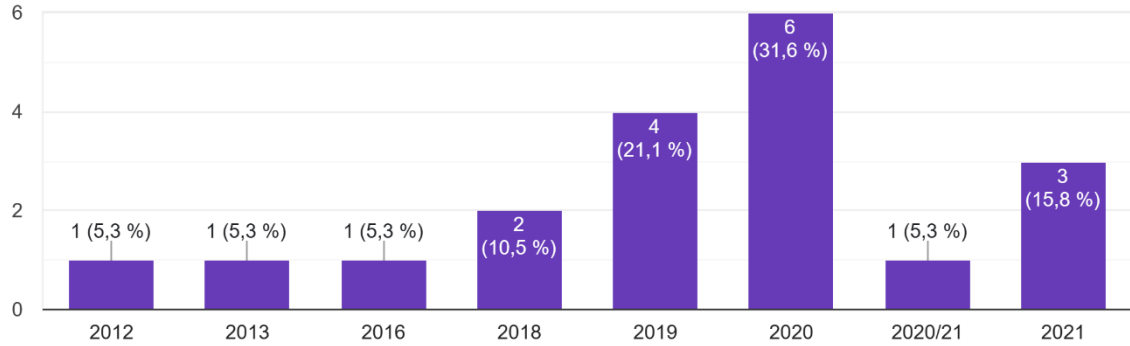

### Ergebnisse der Umfrage

Zielgruppe: Naturkindergärten, Waldkindergärten, Naturspielgruppen, zeitl. begrenzte Projekte (z.B. Sommercamps)

Zeit der Umfrage: Februar-März 2023

Methode der Umfrage: online Fragebogen mit 13 Fragen

Anzahl der Antworten insgesamt: 21 (von 30 versendeten Teilnahmeanfragen)

Welche naturpädagogischen Projekte betreibt Ihre Organisation aktuell?

20 Antworten

Welches neue naturpädagogische Projekte plant Ihre Organisation ab Herbst 2023?

18 Antworten

Wenn Sie bereits eines oder mehrere Projekte laufen haben, in welchem Jahr sind Sie damit gestartet?

19 Antworten

Wie viele Kinder insgesamt betreuen Sie aktuell?

19 Antworten

Wie viele Kinder insgesamt werden Sie ab Herbst 2023 voraussichtlich betreuen?