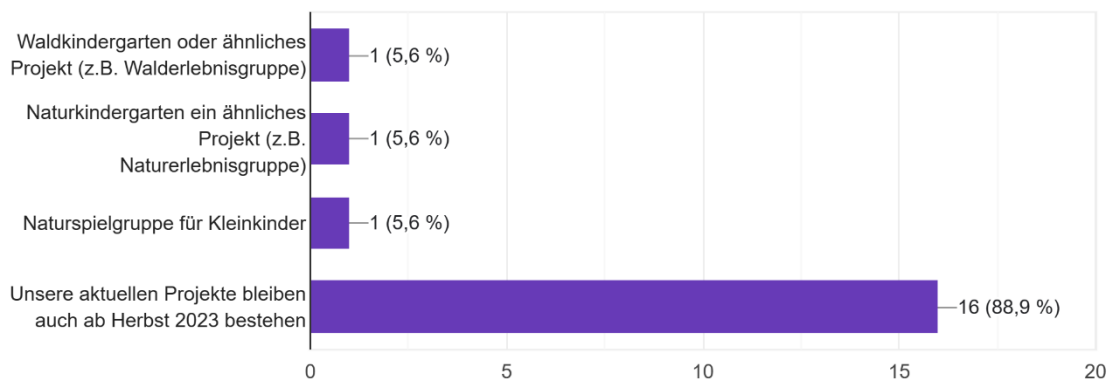

### Ergebnisse der Umfrage

Zielgruppe: Naturkindergärten, Waldkindergärten, Naturspielgruppen, zeitl. begrenzte Projekte (z.B. Sommercamps)

Zeit der Umfrage: Februar-März 2023

Methode der Umfrage: online Fragebogen mit 13 Fragen

Anzahl der Antworten insgesamt: 21 (von 30 versendeten Teilnahmeanfragen)

Welche naturpädagogischen Projekte betreibt Ihre Organisation aktuell?

20 Antworten

Welches neue naturpädagogische Projekte plant Ihre Organisation ab Herbst 2023?

18 Antworten

Wenn Sie bereits eines oder mehrere Projekte laufen haben, in welchem Jahr sind Sie damit gestartet?

19 Antworten

Wie viele Kinder insgesamt betreuen Sie aktuell?

19 Antworten

Wie viele Kinder insgesamt werden Sie ab Herbst 2023 voraussichtlich betreuen?